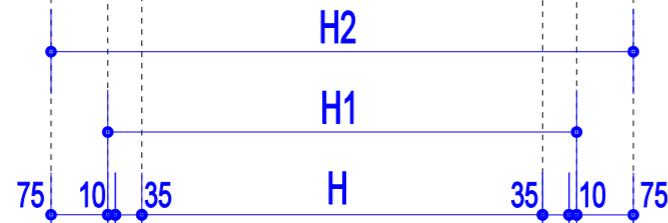

EINBAU VOM DACH

Schnitt B-B

Schnitt A-A

EINBAU IM SCHACHT

Schnitt B-B

Schnitt A-A

	JK-180 HV = Jalousieklappe mit Montageblech					
	JK-180 HV					
Artikelbezeichnung nach Lüftungsöffnung (mm) BxH	360x360	530x530	700x700	860x860	1030x1030	1200x1200
Netto Lüftungsfläche (m ²)	0,104	0,231	0,406	0,624	0,896	1,218
Rohbauöffnung (mm) B1 x H1	590 x 450	760 x 620	930 x 790	1090 x 950	1260 x 1120	1430 x 1290
Montageblech Abmessungen (mm) B2 x H2	740 x 600	910 x 770	1080 x 940	1240 x 1100	1410 x 1270	1580 x 1440

Jalousieklappe mit Montageblech

MA&STAB 1:10
DATUM: 24.04.2014